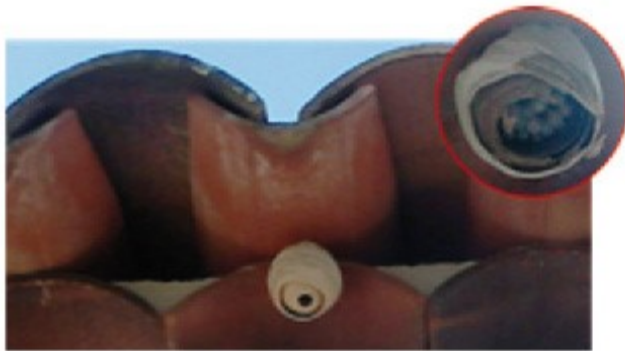

BANDO

D. Jesús González Nieto,
Alcalde-Presidente del Ayuntamiento de Hermisende (Zamora)

Se informa a todos los vecinos:

Nido primario

Que debido a la expansión de la población invasora Vespa Velutina se pide a los vecinos que **revisen** galpones, cocheras, garajes, porches y aleros de tejados ya que son los lugares habituales donde crean sus nidos primarios las reinas de Vespa Velutina.

Normalmente la colmena se traslada a un árbol creando un nido secundario a partir de mayo-junio

Nido secundario

Si se detecta un nido no se acerque a él y comuníquelo al 112.

Que sé de la mayor divulgación al presente bando, para conocimiento general de la población.